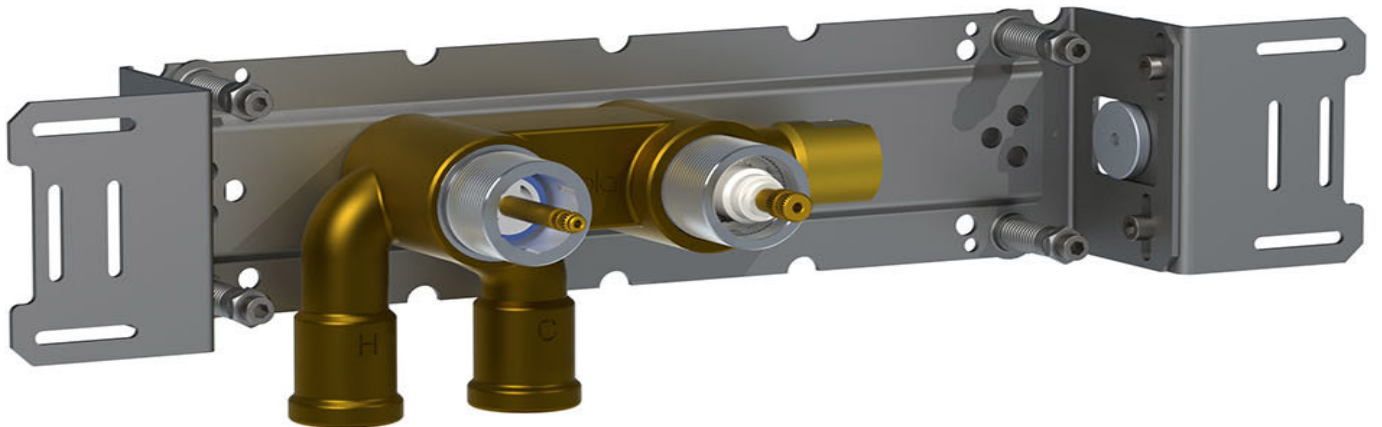

Dato:

Kunde:

Projekt:

5200V

Indbygningstermostat uden løs afgangsmuffe 200M. ¾" tilslutning til pexrør.VVS nr. 722481300

Flow

	Bar:	1,0	2,0	3,0	4,0	5,0
5200V ¹⁾	(l/min)	20,2	28,6	35,0	40,4	45,2
5200V ²⁾	(l/min)	24,8	35,1	43,0	49,6	55,5

¹⁾ Standard (VR5277LK)

²⁾ Option (VR5277K)

Leveres i farverne