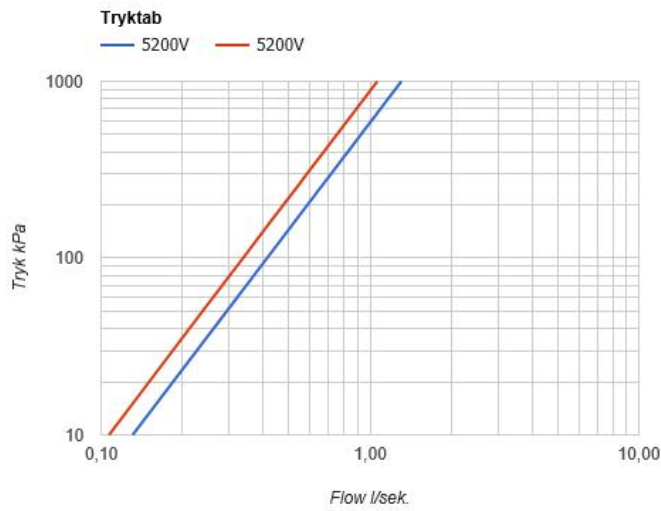

Dato:

Kunde:

Projekt:

5200V

Indbygningstermostat uden løs afgangsmuffe 200M. ¾" tilslutning til pexrør.VVS nr. 722481300

Flow

	Bar:	1,0	2,0	3,0	4,0	5,0
5200V ¹⁾	(l/min)	20,2	28,6	35,0	40,4	45,2
5200V ²⁾	(l/min)	24,8	35,1	43,0	49,6	55,5

¹⁾ Standard (VR5277LK)

²⁾ Option (VR5277K)

Leveres i farverne