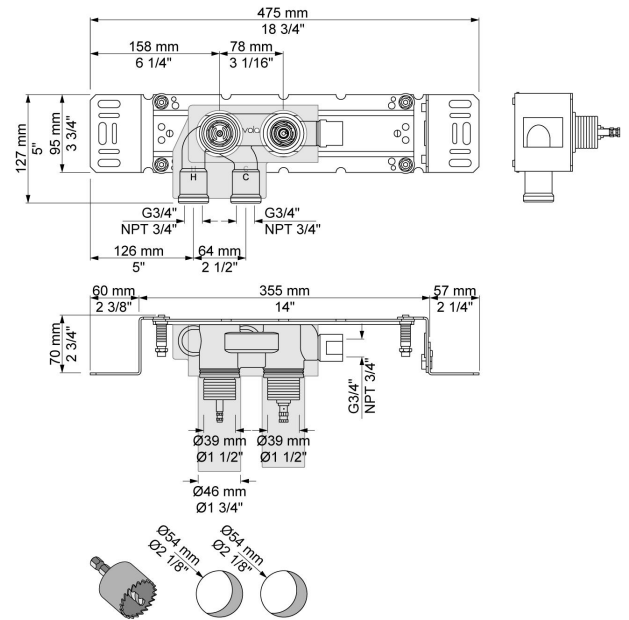

Dato:

Kunde:

Projekt:

5200V

Indbygningstermostat uden løs afgangsmuffe 200M. ¾" tilslutning til pexrør.VVS nr. 722481300

Flow

	Bar:	1,0	2,0	3,0	4,0	5,0
5200V ¹⁾	(l/min)	20,2	28,6	35,0	40,4	45,2
5200V ²⁾	(l/min)	24,8	35,1	43,0	49,6	55,5

¹⁾ Standard (VR5277LK)

²⁾ Option (VR5277K)

Leveres i farverne