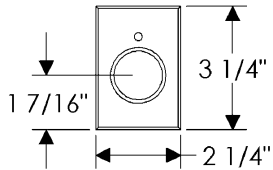

### Metro Dead Bolt

DB202

IP214