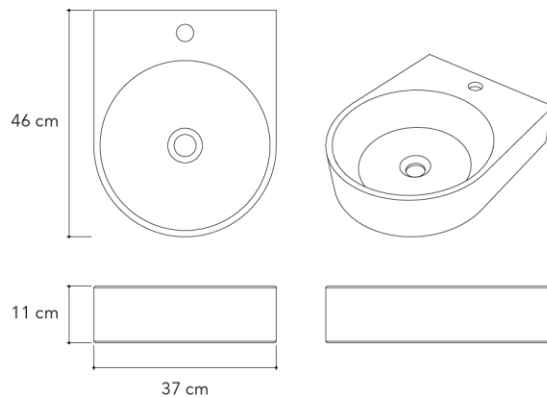

KONKRETUS

Model: 980

Dimensiones

Alto

4.3 In / 11 cm

Ancho

14.5 In / 37 cm

Profundo

18.1 In / 46 cm

Peso

35.2 Lb / 16 Kg

Accesorios

Toallero opcional

Colores disponibles

La grifería y los accesorios no están incluidos.

* Las dimensiones pueden variar debido a la naturaleza de nuestro producto. Las imágenes del producto son solo con fines ilustrativos y pueden diferir del producto real. Debido a las diferencias en los monitores, también puede variar el color del producto con respecto al color mostrado.