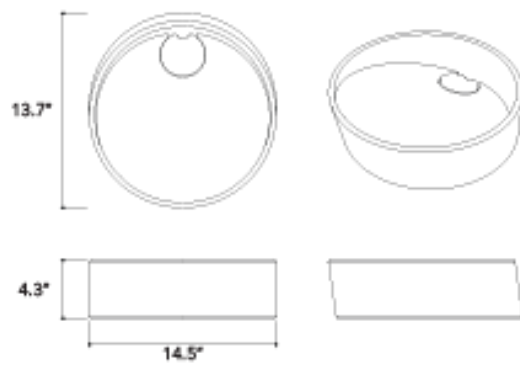

## Dimensions

### Height

4.3 In / 11 cm

### Width

14.5 In / 35 cm

### Depth

14.5 In / 37 cm