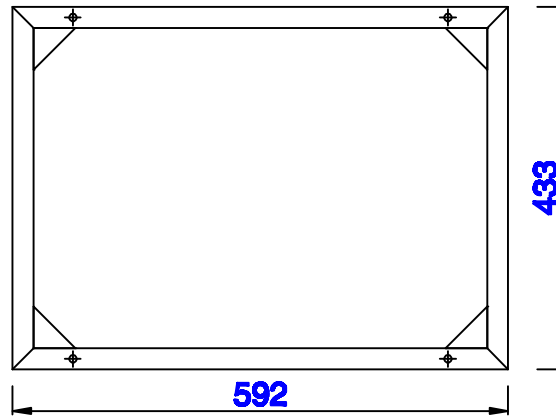

600mm

Item Number:
388-B24-BNK
388-B24-MBK
388-B24-RGD

JAMES MARTIN

VANITIES™

Columbia 600mm Metal Base
Diagrams with Dimensions
page 02 of 03