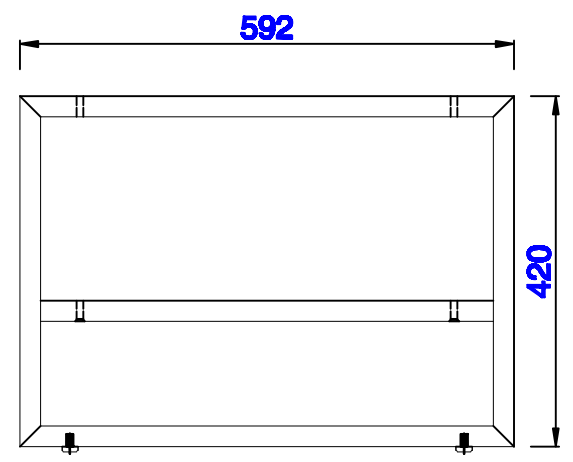

600mm

Item Number:
388-B24-BNK
388-B24-MBK
388-B24-RGD

JAMES MARTIN

VANITIES™

Columbia 600mm Metal Base
Diagrams with Dimensions
page 01 of 03