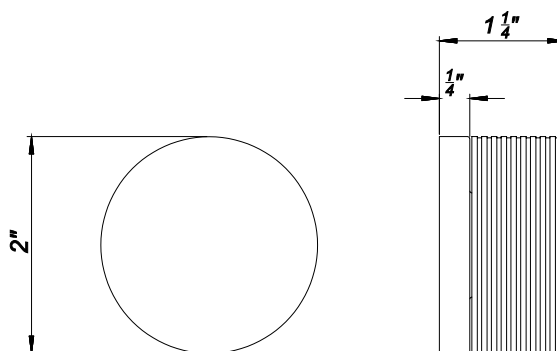

# NEREA - FV480R.0

Wall volume control. Trim only with knurled handle ring style.

Conjunto decorativo con volante moleteado estilo anillos para llave de paso armada completa.

FRANZ  
VIEGENER