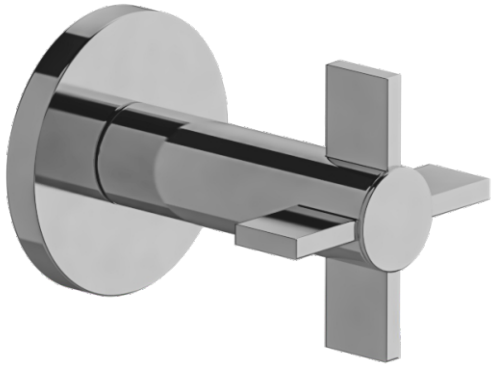

LOLLIPOP - FV480/J2.0

Wall volume control. Trim only.

Conjunto decorativo para llave de paso armada completa.

FRANZ
VIEGENER

FEATURES

CARACTERÍSTICAS

- All brass construction.
Producto realizado íntegramente en latón.

COLOR / FINISHES

COLOR / ACABADOS

PC
Polished Chrome.

PN
Polished Nickel.

BN
Brushed Nickel.

BG
Brushed Gold.

PG
Polished Gold.

RG
Rose Gold.

BK
Black Chrome.

FB
Flat Black.

UPB
Unlacked
Polished Brass

FLOW RATE

CAUDAL

ITEM DETAILS

DETALLE DE PRODUCTO

COMPLIANCE