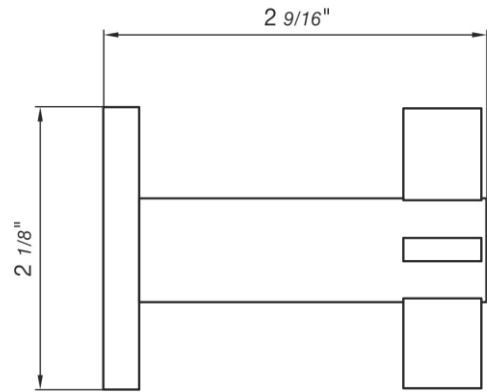

LOLLIPOP - FV480/J2.0

Wall volume control. Trim only.

Conjunto decorativo para llave de paso armada completa.

FRANZ
VIEGENER

FEATURES

CARACTERÍSTICAS

- All brass construction.
Producto realizado íntegramente en latón.