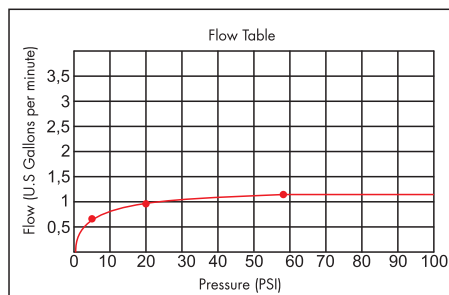

## FLOW RATE

### CAUDAL

- Maximum flow rate 1.2 gpm (4,5 l/min).  
Caudal máximo 1.2 gpm (4,5 l/min).