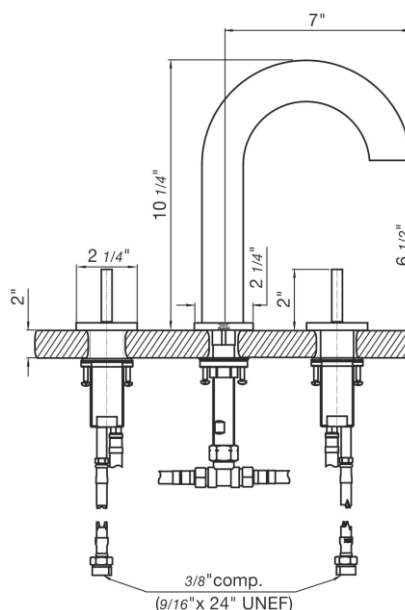

# EDGE DEE - FV207/J3D

Widespread lavatory faucet with push-down pop-up drain assembly (no lift rod).  
 Juego de lavatorio con desagüe "soft touch".

FRANZ  
VIEGENER

### CARACTERÍSTICAS

- All brass construction.  
Producto realizado íntegramente en latón.
- Brass valve bodies.  
Cuerpos de válvulas fabricados en latón.
- Quarter-turn ceramic cartridges.  
Cartuchos cerámicos de 1/4 de giro.
- Stationary spout with recessed aerator device.  
Pico con aireador oculto.
- Flexible SS connectors with sediment screens.  
Flexibles con conectores SS y filtro de sedimento.