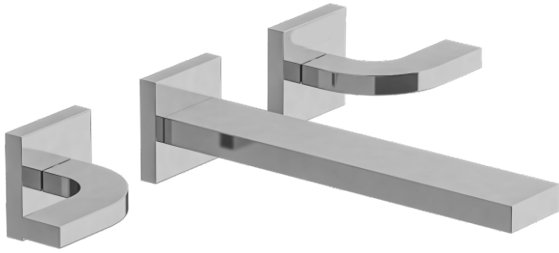

# DOMINO - FV203/J4.0

Wall-mounted lavatory faucet, trim only.

Conjunto decorativo de lavatorio de pared.

FRANZ  
VIEGENER

### CARACTERÍSTICAS

- All brass construction.  
Producto realizado íntegramente en latón.
- Stationary spout with recessed aerator device.  
Pico con aireador oculto.
- Quarter-turn to diverter.  
Válvula derivadora de 1/4 de giro.