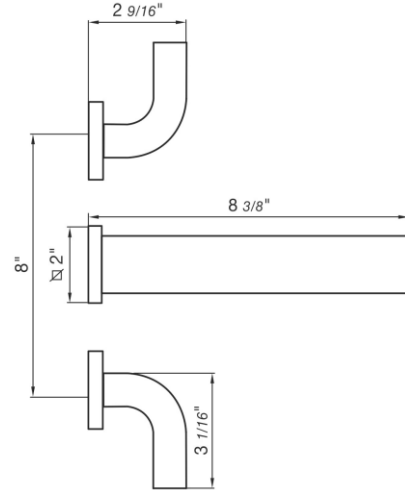

# DOMINO - FV203/J4.0

Wall-mounted lavatory faucet, trim only.

Conjunto decorativo de lavatorio de pared.

FRANZ  
VIEGENER

### CARACTERÍSTICAS

- All brass construction.  
Producto realizado íntegramente en latón.
- Stationary spout with recessed aerator device.  
Pico con aireador oculto.
- Quarter-turn to diverter.  
Válvula derivadora de 1/4 de giro.