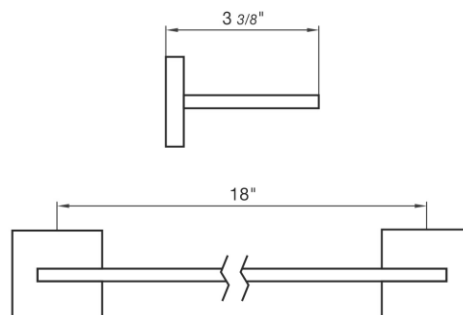

DOMINO - FV164/J4

18" towel bar.

Toallero barral de 45 cm.

FRANZ
VIEGENER

FEATURES

CARACTERÍSTICAS

COLOR / FINISHES

COLOR / ACABADOS