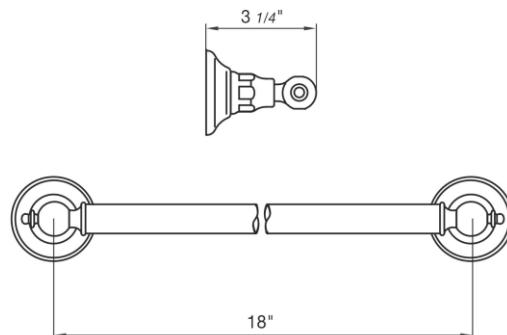

REVERE LEVER - FV164/58

18" towel bar.

Toallero barral de 45 cm.

FRANZ
VIEGENER

FEATURES

CARACTERÍSTICAS

COLOR / FINISHES

COLOR / ACABADOS