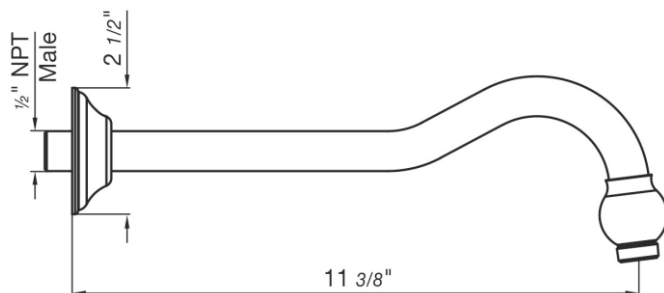

# REVERE LEVER- FV140/58

Square shower arm and escutcheon.  
Brazo de ducha cuadrado con roseta.

FRANZ  
VIEGNER