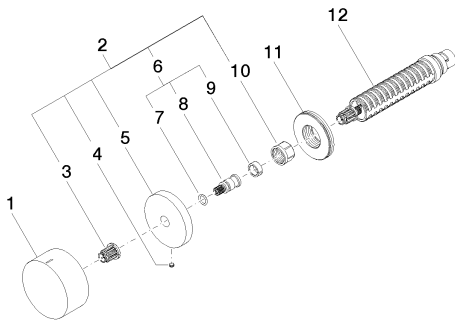

Rough for volume control 1/2"

Bathtub - CL.1

Volume Control clockwise-closing cold 1/2" - polished chrome

Article number: 36 607 741-00

Spare parts list

Number	Item Number	Designation	Number of units
1	09 20 74 020-00	handle (cold)	1
2	04 27 74 004 00-00	rosette	1
3	09 12 12 002 90	fixing cap	1
4	09 31 11 055 90	pin	1
5	09 27 74 004-00	rosette	1
6	04 29 06 020 00-00	spindle	1
7	09 14 10 060 90	seal	1
8	09 29 06 020-00	spindle	1
9	09 14 15 020 90	ring	1
10	09 23 30 023 90	nut	1
11	09 30 01 107 90	sleeve	1
12	90 90 03 143 00 90	top	1