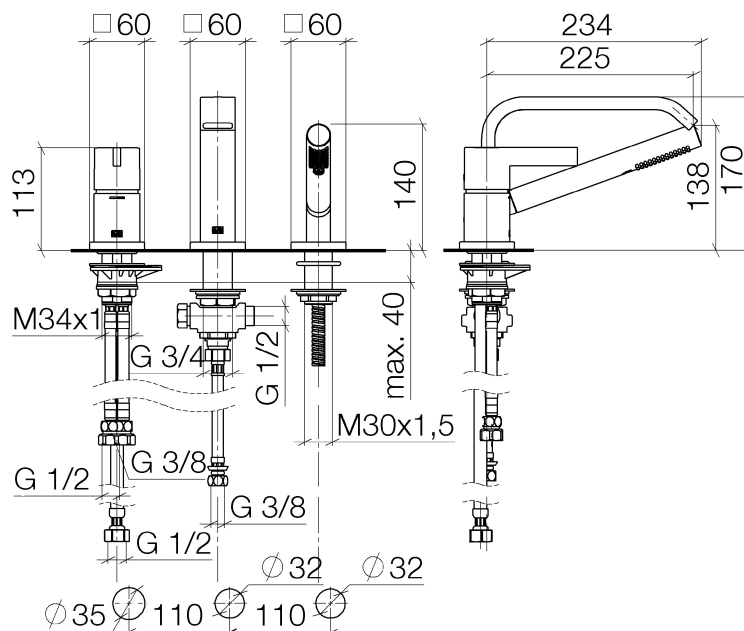

# IMO Wannen-Dreilochbatterie 220mm

Artikelnummer: 27412670

## IMO Wannen-Dreilochbatterie 220mm

Artikelnummer: 27412670