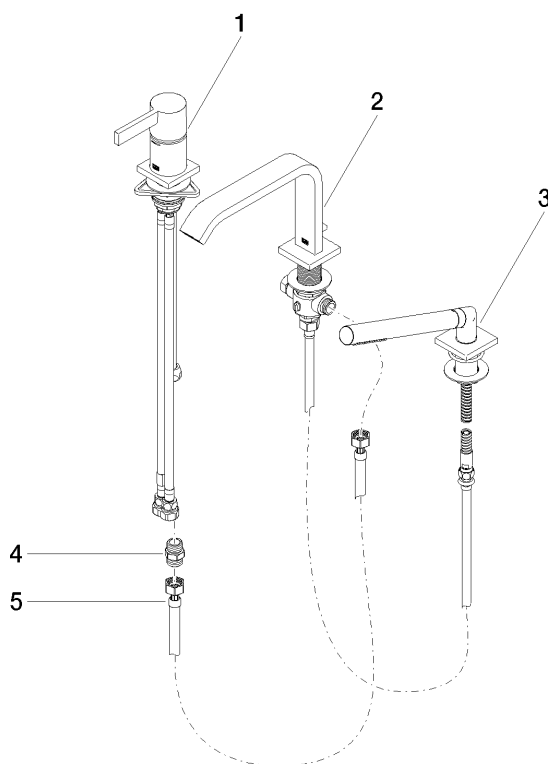

# IMO Wannen-Dreilochbatterie 220mm

Artikelnummer: 27412670

## IMO Wannen-Dreilochbatterie 220mm

Artikelnummer: 27412670