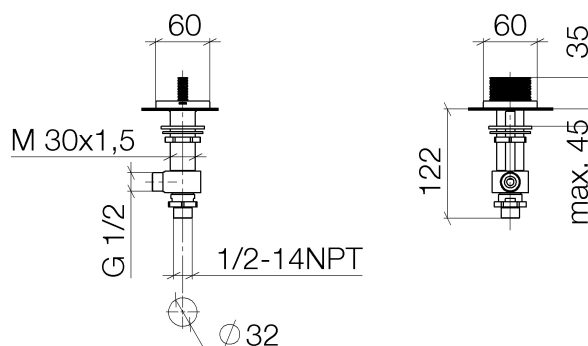

Produktspezifikationen

- Bohrungsdurchmesser 32 mm
- Rosette 60 x 60 mm

Oberflächen

- | | |
|---------------|-------------|
| • chrom | 20002706-00 |
| • platin matt | 20002706-06 |

Explosionszeichnung

Bestellmenge

Nr.	Artikelnummer	Benennung	Verbaumenge
1	90207005305ff	Griff	1
2	0417110453290	Seitenteil	1
3	9090031320090	Oberteil	1
4	0423100327890	Befestigungssatz	1
5	0417110231090	Verteiler	1
6	09301105990	Scheibe	1
7	09231001290	Mutter	1