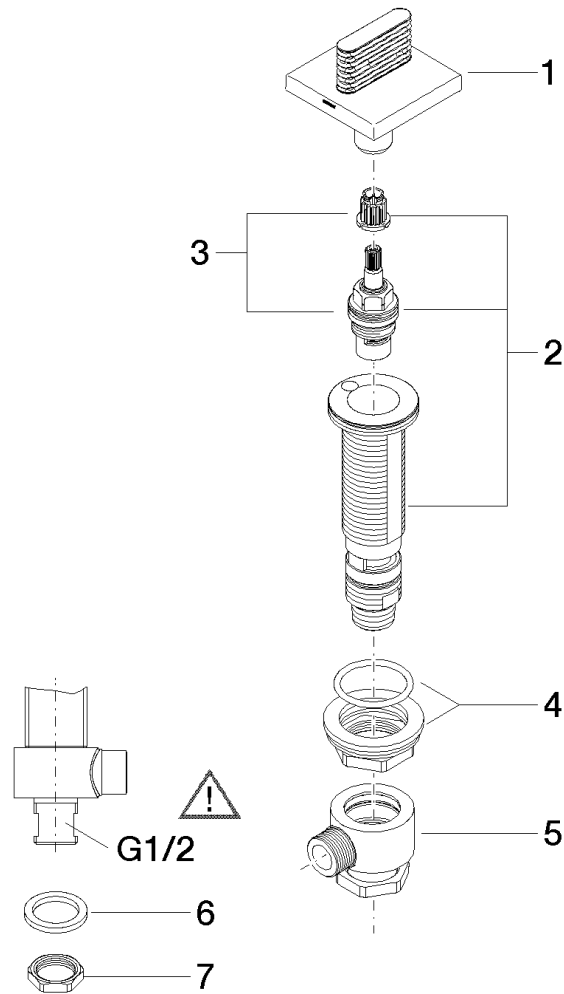

Produktspezifikationen

- Bohrungsdurchmesser 32 mm
- Rosette 60 x 60 mm

Oberflächen

- | | |
|---------------|-------------|
| • chrom | 20002706-00 |
| • platin matt | 20002706-06 |

Explosionszeichnung

Bestellmenge

Nr.	Artikelnummer	Benennung	Verbaumenge
1	90207005305ff	Griff	1
2	0417110453290	Seitenteil	1
3	9090031320090	Oberteil	1
4	0423100327890	Befestigungssatz	1
5	0417110231090	Verteiler	1
6	09301105990	Scheibe	1
7	09231001290	Mutter	1

Durchflussdiagramm