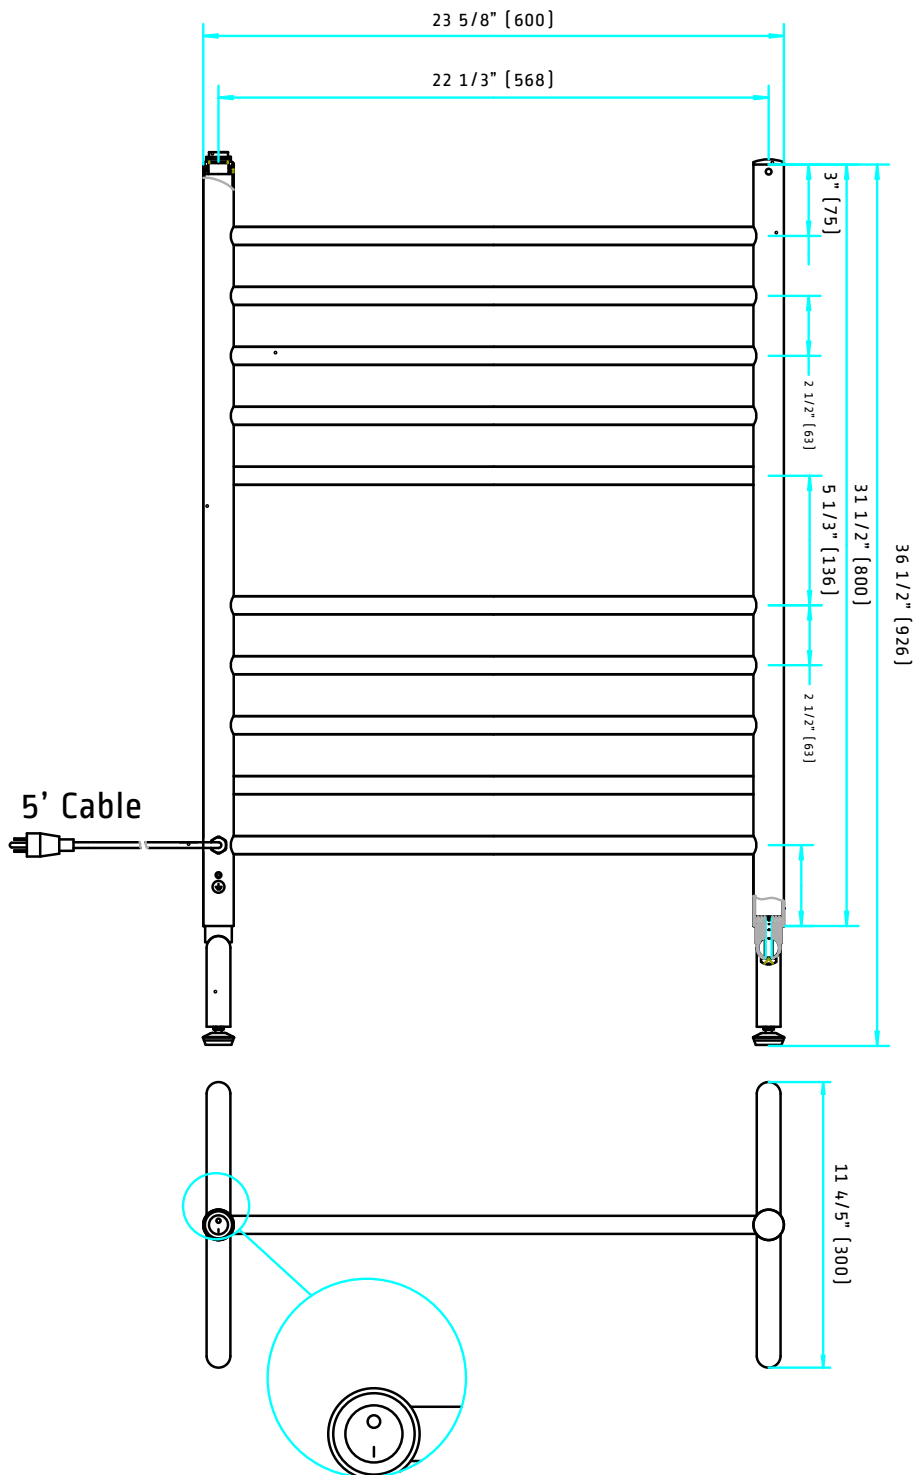

## SOLO COLLECTION MODEL: SAFSP-24 / SAFSB-24 FREESTANDING / PLUG-IN